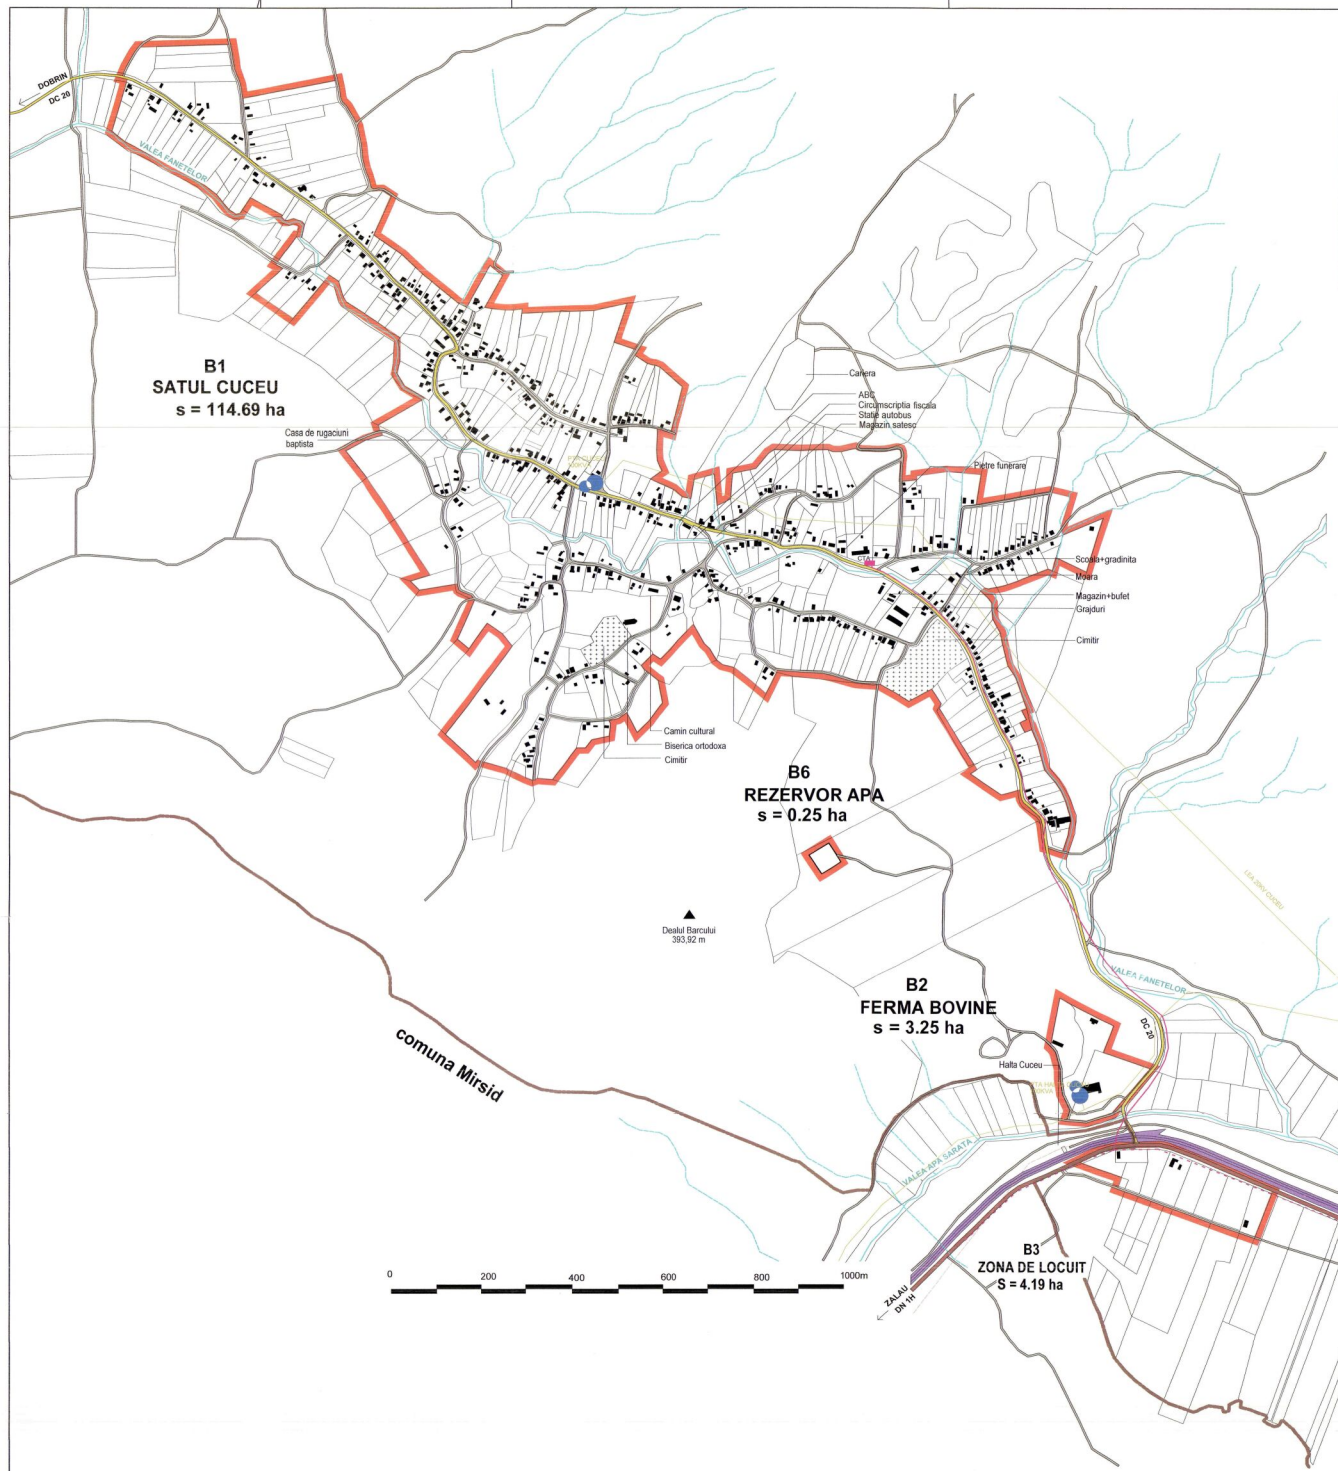

# PUG

PLAN URBANISTIC  
GENERAL  
orasul : JIBOU  
localitatea : CUCEU  
REGLEMENTARI EDILITARE  
RETELE DE ENERGIE ELECTRICA SI TELEFONIE

## LEGENDA

- LIMITA INTRAVILANULUI PROPRIU
- LIMITA TERENULUI ADMINISTRATIV AL COMUNEI
- LEA 400KV EXISTENTA
- LEA 110KV EXISTENTA
- LEA 20KV EXISTENTA
- LEA 20KV PROPUISA
- LES 20KV EXISTENTA
- LES 20KV PROPUISA
- POST DE TRANSFORMARE AERIAN EXISTENT
- POST DE TRANSFORMARE AERIAN PROPUS
- POST DE TRANSFORMARE ZIDIT EXISTENT
- LIT-AERIANA EXISTENTA
- LIT- SUBTERANA EXISTENTA
- CTA CENTRALA TELEFONICA AUTOMATA EXISTENTA
- ANTENA DE TELEFONIE MOBILA

**B1**  
SATUL CUCEU  
s = 114.69 ha

**B6**  
REZERVOR APA  
s = 0.25 ha

**B2**  
FERMA BOVINE  
s = 3.25 ha

**B7**  
STATIE DE EPURARE  
s = 0.23 ha

**B2**  
FERMA OVINE  
s = 4.47 ha

**B3**  
ZONA DE LOCUIT  
S = 4.19 ha

**B4**  
ZONA DE LOCUIT  
S = 0.51 ha

str. Parcului nr 4  
tel./fax: 0250 662004-mobil:07 44 165317

ART PROJECT ZALAU

Denumirea proiectului: PLAN URBANISTIC GENERAL LOCALITATEA CUCEU, ORASUL JIBOU

Beneficiar: U.A.T. Jibou